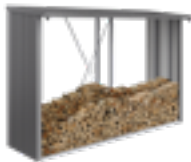

Spremište za drva WoodStock®

Standardna oprema:

- Integrirani žlijeb na prednjoj strani s 1-inčnim priključkom za crijevo
- Vijci i sidra za pričvršćivanje u temelj

(unutrašnjost je uvijek sivo bijela)

Dimenzija	Vanjske dimenzije*	Volumen (m³)	Težina (kg)	Broj paketa	EAN kod			Preporučena maloprodajna cijena**
	Š x D x V (cm)				Metalik srebrna	Metalik pješčano siva	Metalik tamno siva	
150	157 x 102 x 199	2,1	48,5	1	9003414 35010 6	9003414 38010 3	9003414 37010 4	719,00
230	229 x 102 x 199	3,1	54,1	1	9003414 35020 5	9003414 38020 2	9003414 37020 3	939,00
300	300,7 x 102 x 199	4	64,7	2	9003414 35040 3	9003414 38040 0	9003414 37040 1	1.109,00

*Uključujući nadstrešnicu, najviša točka

Dodatno	Dimenzija	Vanjske dimenzije	Težina (kg)	EAN kod			Preporučena maloprodajna cijena**
		Š x D x V (cm)		Metalik srebrna	Metalik pješčano siva	Metalik tamno siva	
Stražnji zid Jednostavna montaža kasnije							
	150	145,5 x 1,1 x 196,5	15,7	9003414 35012 0	9003414 38012 7	9003414 37012 8	179,00
	230	217,5 x 1,1 x 196,5	22,5	9003414 35022 9	9003414 38022 6	9003414 37022 7	219,00
	300	288,6 x 1,1 x 196,5	32,9	9003414 35042 7	9003414 38042 4	9003414 37042 5	269,00
Set za vrata Dvostruka vrata opremljena cilindričnom bravom s T-ručicom i sustavom organizatora na unutarnjoj strani vrata, nakon čega se lako instaliraju							
	150	157 x 5 x 171	24	9003414 35001 4	9003414 38001 1	9003414 37001 2	399,00
	230	229 x 5 x 171	29	9003414 35002 1	9003414 38002 8	9003414 37002 9	549,00
Aluminijske podne ploče Aluminijska rebrasta ploča od 2 mm koja se sastoji od nekoliko ploča, uključujući i profile za povezivanje ploča, ovisno o veličini vrtne kućice. Podloga s punilom ili XPS tvrdom pjenu deblije otprilike 2-3 cm se preporučuje (nije uključeno u opseg isporuke).							
	150	141,5 x 69,5 x 0,2	9,9		9003414 48010 0		189,00
	230	213,5 x 69,5 x 0,2	14		9003414 48080 3		249,00
	300	285,5 x 69,5 x 0,2	17,3		9003414 48013 1		309,00
Uputa: Ako je podni okvir postavljen izravno na šljunčanu podlogu (oko 10 cm šljunka, bez temelja ili ploča), za pričvršćivanje na tlo potrebna su sidra. Kupac mora osigurati da ovaj tip temelja bude otporan na oluju. Prikladan za veličine 150, 230: ukupno 6 komada; za veličinu 300: ukupno je potrebno 10 komada.							
Podna kopča	4 komada u paketu		1,4		9003414 41004 6		23,00
	6 komada u paketu		2,1		9003414 41006 0		29,00