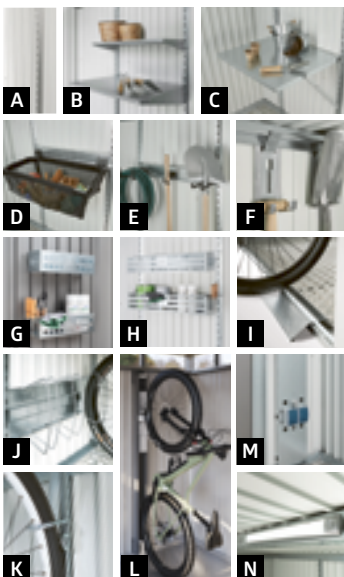

76 x 182	34,8	9003414 89001 5	9003414 89001 5	9003414 89001 5	88,00

Dodatna vrata 3-smjerni mehanizam za zaključavanje sa kvakom od nehrđajućeg čelika, samozatvarač, šarke, 2 držača za alat i ključica za držanje vrata, šarke desnih vrata

	79,2 x 3 x 185	47,4	9003414 83002 8	9003414 88002 3	9003414 84002 7	659,00

Uputa: U kombinaciji sa temeljem, rješenje SmartBase i SmartBase^{PLUS}, potreban je dodatni paket za dodatna vrata.

Dodatni paket za temelj SmartBase	0,9	9003414 43505 6	99,00
Dodatni paket za temelj SmartBase^{PLUS}	3,6	9003414 43405 9	99,00

Prozorska jedinica Kompletan zidni panel (Š 81,5 x V 188 cm) s potpuno instaliranim zglobnim prozorom, pleksiglasom, metalnim okvirom (otvaranje prozora 50 x 60 cm).

	81,5 x 2,5 x 188	9,4	9003414 43065 5	9003414 43085 3	9003414 43055 6	369,00

Set žljebova Napravljen iz pocinčane čelične ploče, poliamidno obojen, uključen materijal za pričvršćivanje, 2 kom. u paketu

	4 x 4 x 182	2,9	9003414 44022 7	9003414 44082 1	9003414 44062 3	119,00

FloraBoard Dvije kutije za cvijeće, uključujući plastične umetke, dvije potporne tračnice za pričvršćivanje na bočni ili stražnji zid vrtno kućice. Više ih se može staviti jedna pored druge.

	82 x 25 x 188	11,3	9003414 47030 9	9003414 47080 4	9003414 47050 7	219,00

Držač alata Za unutarnju stranu vrata (maksimalno 4 držača alata po vratima), 2 komada u paketu.

	51,6 x 3,5 x 5	0,7	9003414 47031 6	9003414 47081 1	9003414 47051 4	43,00

Pribor izrađen od pocinčane čelične ploče		Dimenzija	EAN kod	Preporučena maloprodajna cijena**	
		Š x D x V (cm)			
A	Potporne šine za police	2 komada u paketu	4 x 4 x 185	9003414 46021 8	55,00
		2 komada u paketu	72 x 24,5 x 7,5	9003414 45010 3	71,00
B	Police*	4 komada u paketu	72 x 24,5 x 7,5	9003414 45020 2	99,00
		2 komada u paketu (duboke police)	72 x 43,5 x 12,5	9003414 45030 1	119,00
C	Preklapni stol*	69,2 x 57,5 x 40	9003414 40011 5	159,00	
D	Nosiva mreža*	67 x 34 x 20	9003414 47071 2	83,00	
E	Set kuka*	72 x 17 x 73	9003414 47070 5	99,00	
F	Nosač za alat	4 komada u paketu	13 x 9,5 x 30	9003414 47020 0	32,00
G	Košare za vrata	2 komada u paketu	34 x 10 x 9,5	9003414 46025 6	55,00
H	Košara-police*	2 komada u paketu	72 x 16 x 11	9003414 46026 3	83,00
I	Pristupna rampa***	135 x 14,5 x 7	9003414 41000 8	119,00	
J	Držač za bicikle BikeHolder*	set za 3 bicikla	72 x 10 x 33	9003414 49012 3	83,00
K	Vješalica za bicikle BikeMax	1 komad u paketu	4 x 4 x 185	9003414 49011 6	60,00
		2 komada u paketu	15 x 10 x 185	9003414 49021 5	99,00
L	BikeLift*	Standard	33 x 184 x 27,5	9003414 49050 5	549,00
		Zakretno	33 x 184 x 38,5	9003414 49051 2	659,00
M	Električna montažna ploča	20 x 4 x 185	9003414 46031 7	71,00	
N	LED rasvjeta	44 x 4 x 1,5	9003414 46041 6	88,00	

*Potporne šine nisu uključene u isporuku ***Moguće samo s dvostrukim vratima i aluminijskim podnim okvirom