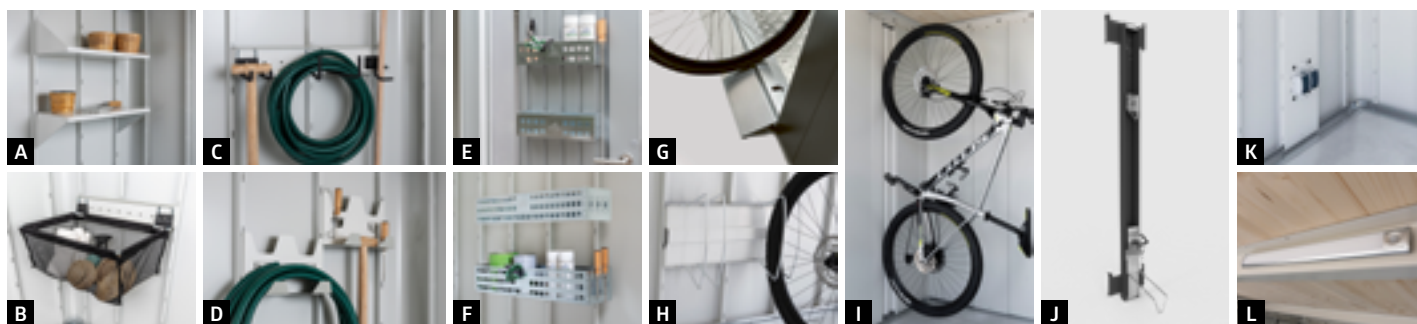

Dodatno	Veličina / verzija		Težina (kg)	Broj paketa	EAN kod	Preporučena maloprodajna cijena**
	Standardna vrata	Dvokrilna vrata				
Unutarnja oplata Sivo bijele unutarnje zidne ploče jednostavno se zakače na bočne zidove.						
	1A		62,8	2	9003414 46051 5	809,00
	1B, 2A		73	2	9003414 46052 2	929,00
		1B	64,6	3	9003414 46053 9	839,00
	1C, 3A		87,7	4	9003414 46056 0	1.109,00
		1C	77,5	4	9003414 46057 7	1.109,00
	1D, 4A		97,7	4	9003414 46058 4	1.249,00
		1D	90,1	4	9003414 46061 4	1.139,00
		2B	87,7	2	9003414 46054 6	1.109,00
		2B	77,5	2	9003414 46055 3	999,00
		2C, 3B	97,9	4	9003414 46059 1	1.249,00
		2C, 3B	90,3	4	9003414 46060 7	1.139,00
		2D, 4B	112,2	5	9003414 46062 1	1.379,00
		2D, 4B	100,1	4	9003414 46064 5	1.249,00
		3C	112,5	5	9003414 46063 8	1.379,00
		3C	100,4	4	9003414 46065 2	1.249,00
		3D, 4C	122,3	5	9003414 46066 9	1.499,00
	3D, 4C	115,1	5	9003414 46067 6	1.439,00	
	4D	132,9	5	9003414 46068 3	1.649,00	
	4D	124,5	5	9003414 46069 0	1.549,00	

Izolacija Umetnuta između vanjskog zida i unutarnje obloge, debljine 40 mm, prethodno izrezane polistirenske ploče (PS 15)						
	1A	1B	11,8	1	9003414 46081 2	179,00
	1B, 2A	1C, 2B	13,1	1	9003414 46082 9	189,00
	1C, 2B, 3A	1D, 2C, 3B	14	1	9003414 46084 3	209,00
	1D, 2C, 3B, 4A	2D, 3C, 4B	15,2	1	9003414 46086 7	259,00
	2D, 3C, 4B	3D, 4C	22,6	1	9003414 46088 1	319,00
	3D, 4C	4D	23,5	1	9003414 46090 4	389,00
	4D		23,5	1	9003414 46093 5	469,00

Pribor izrađen od pocinčane čelične ploče sivo bijeli premaz		Dimenzija Š x D x V (cm)	EAN kod	Preporučena maloprodajna cijena**	
A	Police	2 komada u paketu	56 x 26 x 17,3	9003414 45040 0	99,00
		4 komada u paketu	56 x 26 x 17,3	9003414 45050 9	129,00
		2 komada u paketu (duboke police)	56 x 44,5 x 17,3	9003414 45060 8	119,00
B	Nosiva mreža		56 x 34 x 20	9003414 47073 6	88,00
C	Set kuka		56 x 23 x 10	9003414 47072 9	88,00
D	Nosač za alat	2 komada u paketu	28 x 10,4 x 17,2	9003414 47021 7	43,00
E	Košare za vrata*	2 komada u paketu	34 x 10 x 9,5	9003414 46025 6	55,00
F	Košara-police*	2 komada u paketu	72 x 16 x 11	9003414 46026 3	83,00
G	Pristupna rampa***		170,5 x 9,1 x 3	9003414 41001 5	119,00
H	BikeHolder	set za 2 bicikla	56 x 17,7 x 33	9003414 49032 1	76,00
I	Vješalica za bicikle BikeMax	1 komad u paketu	14,5 x 8 x 205,5	9003414 49030 7	119,00
J	BikeLift®	Standard	33 x 184 x 28	9003414 49052 9	549,00
		Zakretno	33 x 184 x 39	9003414 49053 6	659,00
K	Električna montažna ploča		28 x 4 x 204	9003414 46034 8	99,00
L	LED rasvjeta		44 x 4 x 1,5	9003414 46041 6	88,00

*isključivo galvanizirani

***Prag rampe moguć je samo s dvostrukim vratima i aluminijskim podnim okvirom i samo pocinčan