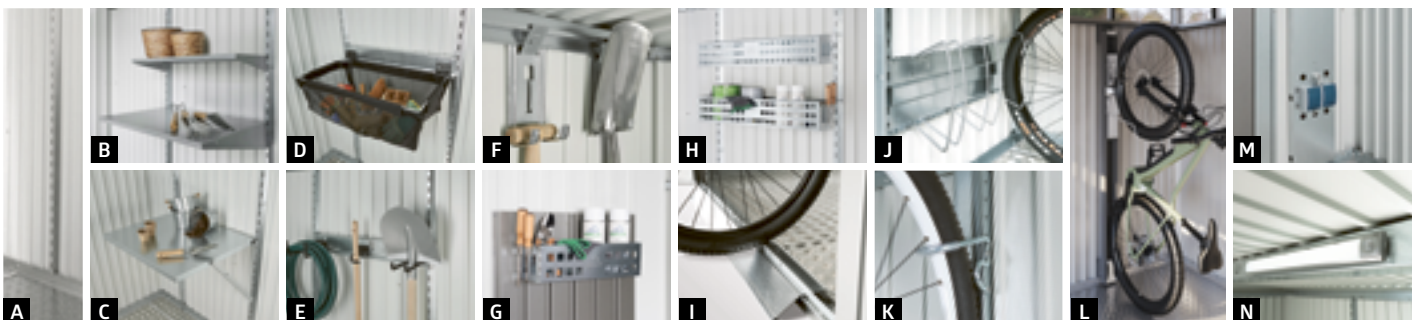

Dodatci	Dimenzija	Dimenzija	Težina	EAN kod				Preporučena maloprodajna cijena**
		Š x D x V (cm)	(kg)	Metalik srebrna	Metalik pješčano siva	Metalik tamno siva	Tamno zelena	

Dodatna dvostruka vrata Uz pokretnu ručku sa cilindričnom bravom, uključujući dvostruko zaključavanje, kuke za vrata, šarke, Organizacijski sustav na unutarnjoj strani vrata i dovratnika (otvaranje vrata: 135 x 170 cm).

	78 x 187 x 2	36,9	9003414 29001 3	9003414 22001 0	9003414 24001 8	9003414 23001 9	439,00

Bočna nadstrešnica Set je sastavljen od potporne šine i kratkog žlijeba. Može se montirati na lijevu ili desnu stranu, širina ulaza 156 cm.

	2, 3, 4A	150 x 156 x 170	21,7	9003414 42019 9	9003414 42012 0	9003414 42014 4	9003414 42040 3	289,00
	4, 5	150 x 228 x 170	27,5	9003414 42029 8	9003414 42022 9	9003414 42024 3	9003414 42050 2	389,00
	6, 7	150 x 300 x 170	35,2	9003414 42039 7	9003414 42032 8	9003414 42034 2	9003414 42060 1	439,00

Prozorska jedinica Kompletan zidni panel (Š 73,3 x V 176 cm) s potpuno instaliranim zglobnim prozorom, pleksiglasom, metalnim okvirom (otvaranje prozora 50 x 60 cm).

	73,3 x 5 x 176	13	9003414 43060 0	9003414 43080 8	9003414 43050 1	9003414 43040 2	329,00

Set žljebova Napravljen iz pocinčane čelične ploče, poliamidno obojen, uključujući materijal za pričvršćivanje, 2 kom. u paketu

	4 x 4 x 170	2,8	9003414 44070 8	9003414 44080 7	9003414 44050 0	9003414 44040 1	99,00

Pribor izrađen od pocinčane čelične ploče		Dimenzija Š x D x V (cm)	EAN kod	Preporučena maloprodajna cijena**	
A	Potporne šine za police	2 komada u paketu	4 x 4 x 173	9003414 46020 1	55,00
		2 komada u paketu	72 x 24,5 x 7,5	9003414 45010 3	71,00
B	Police*	4 komada u paketu	72 x 24,5 x 7,5	9003414 45020 2	99,00
		2 komada u paketu (duboke police)	72 x 43,5 x 12,5	9003414 45030 1	119,00
C	Preklapni stol*		69,2 x 57,5 x 40	9003414 40011 5	159,00
D	Nosiva mreža*		67 x 34 x 20	9003414 47071 2	83,00
E	Set kuka*		72 x 17 x 73	9003414 47070 5	99,00
F	Nosač za alat	4 komada u paketu	13 x 9,5 x 30	9003414 47020 0	32,00
G	Košare za vrata	2 komada u paketu	34 x 10 x 9,5	9003414 46025 6	55,00
H	Košara-police*	2 komada u paketu	72 x 16 x 11	9003414 46026 3	83,00
I	Pristupna rampa***		135 x 14,5 x 7	9003414 41000 8	119,00
J	Držač za bicikle BikeHolder*	set za 3 bicikla	72 x 10 x 33	9003414 49012 3	83,00
K	Vješalica za bicikle BikeMax	1 komad u paketu	4 x 4 x 173	9003414 49010 9	55,00
		2 komada u paketu	15 x 10 x 173	9003414 49020 8	93,00
L	BikeLift*	Standard	33 x 184 x 27,5	9003414 49050 5	549,00
		Zakretno	33 x 184 x 38,5	9003414 49051 2	659,00
M	Električna montažna ploča		28 x 6 x 172,5	9003414 46030 0	71,00
N	LED rasvjeta		44 x 4 x 1,5	9003414 46041 6	88,00

*Potporne šine nisu uključene u isporuku ***Moguće samo s dvostrukim vratima i aluminijским podnim okvirom