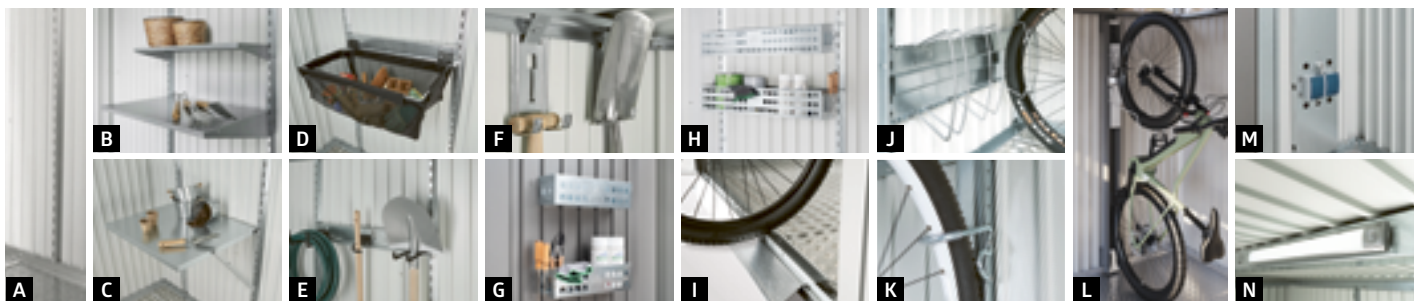

Pribor izrađen od pocinčane čelične ploče		Dimenzija Š x D x V (cm)	EAN kod	Preporučena maloprodajna cijena**	
A	Potporne šine za police	2 komada u paketu	4 x 4 x 185	9003414 46021 8	55,00
B	Police*	2 komada u paketu	72 x 24,5 x 7,5	9003414 45010 3	71,00
		4 komada u paketu	72 x 24,5 x 7,5	9003414 45020 2	99,00
		2 komada u paketu (duboke police)	72 x 43,5 x 12,5	9003414 45030 1	119,00
C	Preklapni stol*		69,2 x 57,5 x 40	9003414 40011 5	159,00
D	Nosiva mreža*		67 x 34 x 20	9003414 47071 2	83,00
E	Set kuka*		72 x 17 x 73	9003414 47070 5	99,00
F	Nosač za alat	4 komada u paketu	13 x 9,5 x 30	9003414 47020 0	32,00
G	Košare za vrata	2 komada u paketu	34 x 10 x 9,5	9003414 46025 6	55,00
H	Košara-police*	2 komada u paketu	72 x 16 x 11	9003414 46026 3	83,00
I	Pristupna rampa***		135 x 14,5 x 7	9003414 41000 8	119,00
J	Držač za bicikle BikeHolder*	set za 3 bicikla	72 x 10 x 33	9003414 49012 3	83,00
K	Vješalica za bicikle BikeMax	1 komad u paketu	4 x 4 x 185	9003414 49011 6	60,00
		2 komada u paketu	15 x 10 x 185	9003414 49021 5	99,00
L	BikeLift*	Standard	33 x 184 x 27,5	9003414 49050 5	549,00
		Zakretno	33 x 184 x 38,5	9003414 49051 2	659,00
M	Električna montažna ploča		20 x 4 x 185	9003414 46031 7	71,00
N	LED rasvjeta		44 x 4 x 1,5	9003414 46041 6	88,00

*Potporne šine nisu uključene u isporuku ***Moguće samo s dvostrukim vratima i aluminijskim podnim okvirom

Neo

Standardna oprema: za sve veličine i modele

- Udobno otvaranje vrata pomoću pneumatske opruge
- Zatamnjeno staklo u standardnim vratima
- Drveni strop izrađen od 19 mm šperploče sa krovnom membranom od etilen propilenske gume debljine 1,5 mm
- 2 oluka sa 90° podesivim ispustom
- 2 držača za alat na unutarnjoj strani vrata
- 2 nosača za alat (za obješanje alata, vrtnih cijevi itd)
- 2 police
- 3-smjerni mehanizam za zaključavanje sa ručkom od nehrđajućeg čelika, standardnim cilindrom i rezervnim ključem
- Vijci i sidra za pričvršćivanje u temelj

(unutrašnjost je uvijek sivo bijela)