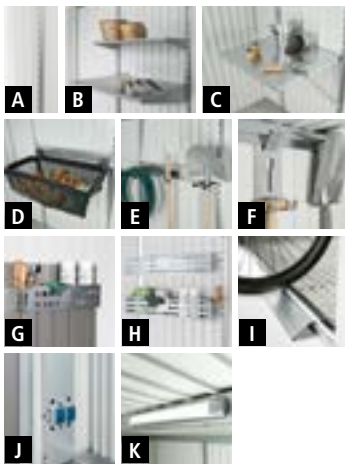

Pripor izrađen od pocinčane čelične ploče		Dimenzija		EAN kod	Preporučena maloprodajna cijena**
		Š x D x V (cm)			
A	Potporne šine za police	Paket kom. 2	4 x 4 x 173	9003414 46020 1	51,00
B	Police*	Paket kom. 2	72 x 24,5 x 7	9003414 45010 3	65,00
		Paket kom. 4	72 x 24,5 x 7	9003414 45020 2	88,00
		Paket kom. 2 (duboko)	72 x 43,5 x 7	9003414 45030 1	98,00
C	Preklapni stol*		69,2 x 57,5 x 40	9003414 40011 5	139,00
D	Nosiva mreža*		67 x 34 x 20	9003414 47071 2	76,00
E	Set kuka*		72 x 17 x 73	9003414 47070 5	88,00
F	Nosač za alat	Paket kom. 4	13 x 9,5 x 30	9003414 47020 0	28,00
G	Košare za vrata	Paket kom. 2	34 x 10 x 9,5	9003414 46025 6	55,00
H	Košare za police	Paket kom. 2	72 x 16 x 11	9003414 46026 3	76,00
I	Pristupna rampa***		135 x 14,5 x 7	9003414 41000 8	109,00
J	Električna montažna ploča		28 x 6 x 172,5	9003414 46030 0	65,00
K	LED rasvjeta		44 x 4 x 1,5	9003414 46041 6	83,00

*Stalak za police nije uključen u isporuku. ***Moguće samo s dvostrukim vratima i aluminijskim podnim okvirom

MiniGaraža

Standardna oprema: za sve veličine i modele

(unutrašnjost je uvijek sivo bijela)

- trosmjerni mehanizam za zaključavanje sa cilindričnom bravicom T-ručkom i rezervnim ključem
- Udobno otvaranje vrata pomoću pneumatske opruge
- Integrirani sustav organizatora s unutarnje strane vrata (uključujući 6 kuka)

Dimenzija	Vanjske dimenzije	Volumen (L)	Težina (kg)	Broj paketa	EAN kod		Preporučena maloprodajna cijena**
	Š x D x V (cm)				Metalik srebrna	Metalik tamno siva	
Otvaranje vrata: Dimenzija L: 125 x 137 cm (Š x V)							
L	145 x 203 x 150	3920	109,4	3	9003414 55040 7	9003414 56040 6	1.659,00