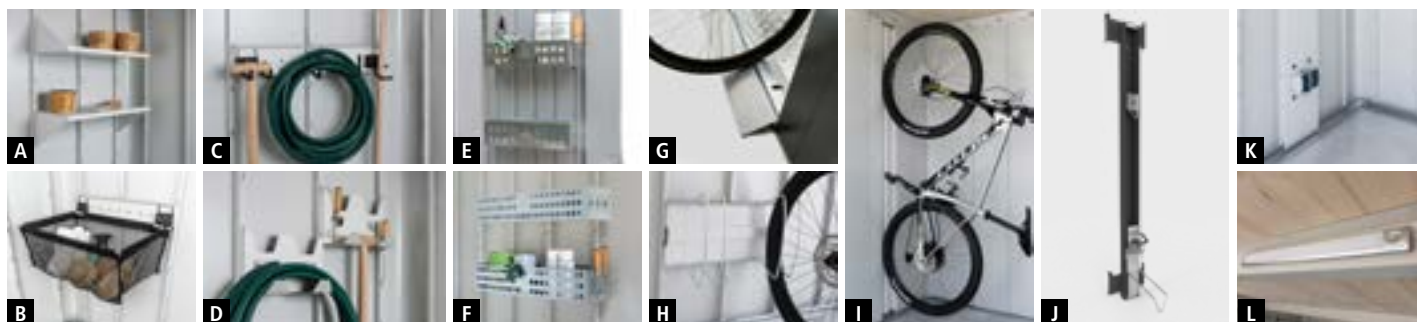

Dodatno	Veličina/verzija		Težina (kg)	Broj paketa	EAN kod	Preporučena maloprodajna cijena**
	Standardna vrata	Dvokrilna vrata				
Unutarnja oplata Sivo bijele unutarnje zidne ploče jednostavno se zakače na bočne zidove						
	1A		62,8	2	9003414 46051 5	809,00
	1B, 2A		73	2	9003414 46052 2	929,00
		1B	64,6	3	9003414 46053 9	839,00
	1C, 3A		87,7	4	9003414 46056 0	1.109,00
		1C	77,5	4	9003414 46057 7	1.109,00
	1D, 4A		97,7	4	9003414 46058 4	1.249,00
		1D	90,1	4	9003414 46061 4	1.139,00
	2B		87,7	2	9003414 46054 6	1.109,00
		2B	77,5	2	9003414 46055 3	999,00
	2C, 3B		97,9	4	9003414 46059 1	1.249,00
		2C, 3B	90,3	4	9003414 46060 7	1.139,00
	2D, 4B		112,2	5	9003414 46062 1	1.379,00
		2D, 4B	100,1	4	9003414 46064 5	1.249,00
	3C		112,5	5	9003414 46063 8	1.379,00
		3C	100,4	4	9003414 46065 2	1.249,00
	3D, 4C		122,3	5	9003414 46066 9	1.499,00
	3D, 4C	115,1	5	9003414 46067 6	1.439,00	
4D		132,9	5	9003414 46068 3	1.649,00	
	4D	124,5	5	9003414 46069 0	1.549,00	
Izolacija Umetnuta između vanjskog zida i unutarnje obloge, debljine 40 mm, prethodno izrezane polistirenske ploče (PS 15)						
	1A	1B	11,8	1	9003414 46081 2	179,00
	1B, 2A	1C, 2B	13,1	1	9003414 46082 9	189,00
	1C, 2B, 3A	1D, 2C, 3B	14	1	9003414 46084 3	209,00
	1D, 2C, 3B, 4A	2D, 3C, 4B	15,2	1	9003414 46086 7	249,00
	2D, 3C, 4B	3D, 4C	22,6	1	9003414 46088 1	319,00
	3D, 4C	4D	23,5	1	9003414 46090 4	389,00
	4D		23,5	1	9003414 46093 5	459,00

Pribor izrađen od pocinčane čelične ploče sivo bijeli premazan		Dimenzija Š x D x V (cm)	EAN kod	Preporučena maloprodajna cijena**	
A	Police	Paket kom. 2	56 x 26 x 17,3	9003414 45040 0	88,00
		Paket kom. 4	56 x 26 x 17,3	9003414 45050 9	119,00
		Paket kom. 2 (duboko)	56 x 44,5 x 17,3	9003414 45060 8	109,00
B	Nosiva mreža		56 x 34 x 20	9003414 47073 6	83,00
C	Set kuka		56 x 23 x 10	9003414 47072 9	83,00
D	Nosač za alat	Paket kom. 2	28 x 10,4 x 17,2	9003414 47021 7	43,00
E	Košare za vrata*	Paket kom. 2	34 x 10 x 9,5	9003414 46025 6	55,00
F	Košare za police	Paket kom. 2	72 x 16 x 11	9003414 46026 3	76,00
G	Pristupna rampa***		170,5 x 9,1 x 3	9003414 41001 5	99,00
H	Držać za bicikle BikeHolder	set za 2 bicikla	56 x 17,7 x 33	9003414 49032 1	71,00
I	Vješalica za bicikle BikeMax	Paket kom. 1	14,5 x 8 x 205,5	9003414 49030 7	109,00
J	BikeLift®	Standard	33 x 184 x 28	9003414 49052 9	549,00
		Zakretno	33 x 184 x 39	9003414 49053 6	659,00
K	Električna montažna ploča		28 x 4 x 204	9003414 46034 8	88,00
L	LED rasvjeta		44 x 4 x 1,5	9003414 46041 6	83,00

*isključivo galvanizirani

***Prag rampe moguć je samo s dvostrukim vratima i aluminijskim podnim okvirom i samo pocinčan.