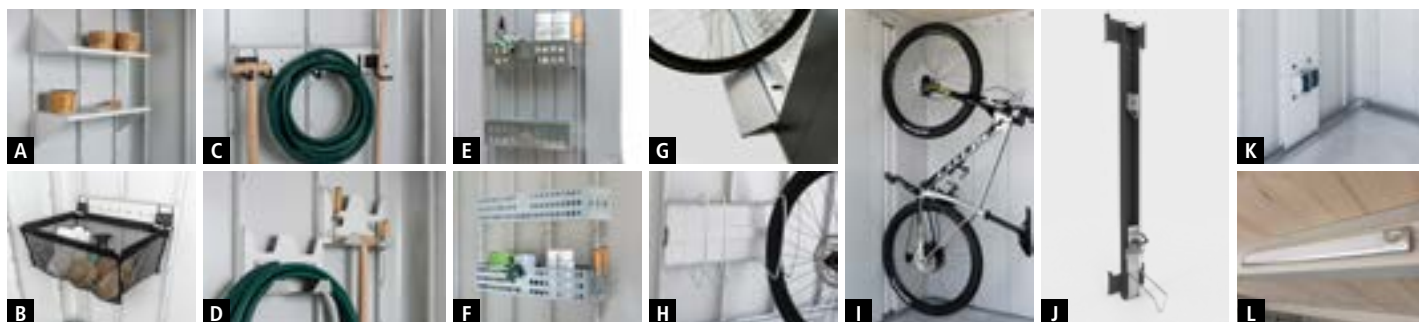

Dodatno	Veličina/verzija		Težina (kg)	Broj paketa	EAN kod	Preporučena maloprodajna cijena**
	Standardna vrata	Dvokrilna vrata				
Unutarnja oplata Sivo bijele unutarnje zidne ploče jednostavno se zakače na bočne zidove						
	1A		62,8	2	9003414 46051 5	809,00
	1B, 2A		73	2	9003414 46052 2	929,00
		1B	64,6	3	9003414 46053 9	839,00
	1C, 3A		87,7	4	9003414 46056 0	1.109,00
		1C	77,5	4	9003414 46057 7	1.109,00
	1D, 4A		97,7	4	9003414 46058 4	1.249,00
		1D	90,1	4	9003414 46061 4	1.139,00
	2B		87,7	2	9003414 46054 6	1.109,00
		2B	77,5	2	9003414 46055 3	999,00
	2C, 3B		97,9	4	9003414 46059 1	1.249,00
		2C, 3B	90,3	4	9003414 46060 7	1.139,00
	2D, 4B		112,2	5	9003414 46062 1	1.379,00
		2D, 4B	100,1	4	9003414 46064 5	1.249,00
	3C		112,5	5	9003414 46063 8	1.379,00
		3C	100,4	4	9003414 46065 2	1.249,00
	3D, 4C		122,3	5	9003414 46066 9	1.499,00
	3D, 4C	115,1	5	9003414 46067 6	1.439,00	
4D		132,9	5	9003414 46068 3	1.649,00	
	4D	124,5	5	9003414 46069 0	1.549,00	
Izolacija Umetnuta između vanjskog zida i unutarnje obloge, debljine 40 mm, prethodno izrezane polistirenske ploče (PS 15)						
	1A	1B	11,8	1	9003414 46081 2	179,00
	1B, 2A	1C, 2B	13,1	1	9003414 46082 9	189,00
	1C, 2B, 3A	1D, 2C, 3B	14	1	9003414 46084 3	209,00
	1D, 2C, 3B, 4A	2D, 3C, 4B	15,2	1	9003414 46086 7	249,00
	2D, 3C, 4B	3D, 4C	22,6	1	9003414 46088 1	319,00
	3D, 4C	4D	23,5	1	9003414 46090 4	389,00
	4D		23,5	1	9003414 46093 5	459,00

Pribor izrađen od pocinčane čelične ploče sivo bijeli premazan		Dimenzija Š x D x V (cm)	EAN kod	Preporučena maloprodajna cijena**	
A	Police	Paket kom. 2	56 x 26 x 17,3	9003414 45040 0	88,00
		Paket kom. 4	56 x 26 x 17,3	9003414 45050 9	119,00
		Paket kom. 2 (duboko)	56 x 44,5 x 17,3	9003414 45060 8	109,00
B	Nosiva mreža		56 x 34 x 20	9003414 47073 6	83,00
C	Set kuka		56 x 23 x 10	9003414 47072 9	83,00
D	Nosač za alat	Paket kom. 2	28 x 10,4 x 17,2	9003414 47021 7	43,00
E	Košare za vrata*	Paket kom. 2	34 x 10 x 9,5	9003414 46025 6	55,00
F	Košare za police	Paket kom. 2	72 x 16 x 11	9003414 46026 3	76,00
G	Pristupna rampa***		170,5 x 9,1 x 3	9003414 41001 5	99,00
H	Držać za bicikle BikeHolder	set za 2 bicikla	56 x 17,7 x 33	9003414 49032 1	71,00
I	Vješalica za bicikle BikeMax	Paket kom. 1	14,5 x 8 x 205,5	9003414 49030 7	109,00
J	BikeLift®	Standard	33 x 184 x 28	9003414 49052 9	549,00
		Zakretno	33 x 184 x 39	9003414 49053 6	659,00
K	Električna montažna ploča		28 x 4 x 204	9003414 46034 8	88,00
L	LED rasvjeta		44 x 4 x 1,5	9003414 46041 6	83,00

*isključivo galvanizirani

***Prag rampe moguć je samo s dvostrukim vratima i aluminijskim podnim okvirom i samo pocinčan.