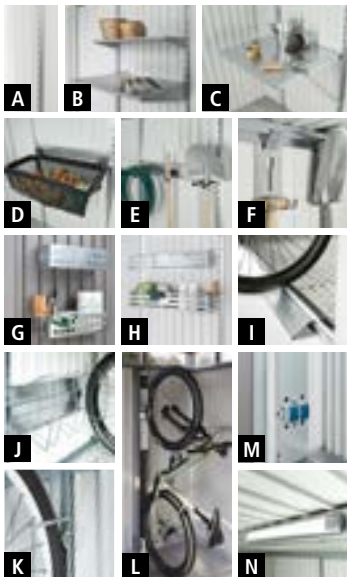

Dodaci	Dimenzija	Težina	EAN kod			Preporučena maloprodajna cijena**
	Š x D x V (cm)	(kg)	Metalik srebrna	Metalik pješčano siva	Metalik tamno siva	
<b>Dodatna vrata</b> 3-smjerni mehanizam za zaključavanje sa kvakom od nehrđajućeg čelika, samozatvarač, šarke, 2 držača za alat i ključica za držanje vrata, šarke desnih vrata						
	79,2 x 3 x 185	47,4	9003414 <b>83002</b> 8	9003414 <b>88002</b> 3	9003414 <b>84002</b> 7	659,00
Uputa: U kombinaciji sa temeljem, rješenje SmartBase i SmartBase <sup>PLUS</sup> potreban je dodatni paket za dodatna vrata.						
Dodatni paket za temelj SmartBase		0,9	9003414 <b>43505</b> 6			98,00
Dodatni paket za temelj SmartBase <sup>PLUS</sup>		3,6	9003414 <b>43405</b> 9			98,00
<b>Sastavni dio prozora</b> Dovršite bočnu zidnu ploču (Š 81,5 x V 188 cm) s potpuno instaliranim zglobnim prozorom, pleksiglasom, metalnim okvirom (otvor za prozor 50 x 60 cm)						
	81,5 x 2,5 x 188	9,4	9003414 <b>43065</b> 5	9003414 <b>43085</b> 3	9003414 <b>43055</b> 6	369,00
<b>Set žljebova</b> Napravljen iz pocinčane čelične ploče, poliamidno obojen, uključen materijal za pričvršćivanje, 2 kom. u paketu						
	4 x 4 x 182	2,9	9003414 <b>44022</b> 7	9003414 <b>44082</b> 1	9003414 <b>44062</b> 3	93,00
<b>FloraBoard</b> Dvije kutije za cvijeće, uključujući plastične umetke, dvije potporne tračnice za pričvršćivanje na bočni ili stražnji zid vrtno kućice. Više ih se može staviti jedna pored druge.						
	82 x 25 x 188	11,3	9003414 <b>47030</b> 9	9003414 <b>47080</b> 4	9003414 <b>47050</b> 7	219,00
<b>Držač alata</b> Za unutarnju stranu vrata (maksimalno 4 držača alata po vratima), 2 komada u paketu.						
	51,6 x 3,5 x 5	0,7	9003414 <b>47031</b> 6	9003414 <b>47081</b> 1	9003414 <b>47051</b> 4	43,00