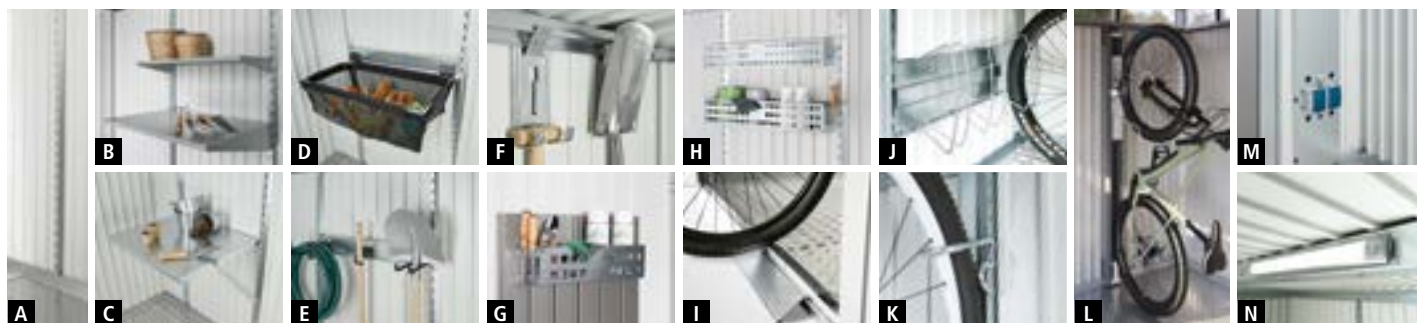

Dodaci	Dimenzija	Dimenzija Š x D x V (cm)	Težina (kg)	EAN kod				Preporučena maloprodajna cijena**
				Metalik srebrna	Metalik pješčano siva	Metalik tamno siva	Tamno zelena	
Dodatni dvokrilna vrata	Uz pokretna ručka sa cilindričnom bravom, uključujući dvostruko zaključavanje, kuke za vrata, šarke, Organizirani sustav na unutarnjoj strani vrata i dovratnika (otvaranje vrata: 135 x 170 cm).							
		78 x 187 x 2	36,9	9003414 29001 3	9003414 22001 0	9003414 24001 8	9003414 23001 9	439,00
Bočna nadstrešnica	Set je sastavljen iz podporne šine i kratkog žljeba. Može se montirati na lijevu ili desnu stranu, širina ulaza 156 cm.							
	2, 3, 4A	150x156x170	21,7	9003414 42019 9	9003414 42012 0	9003414 42014 4	9003414 42040 3	289,00
	4, 5	150x228x170	27,5	9003414 42029 8	9003414 42022 9	9003414 42024 3	9003414 42050 2	349,00
	6, 7	150x300x170	35,2	9003414 42039 7	9003414 42032 8	9003414 42034 2	9003414 42060 1	429,00
Sastavni dio prozora	Dovršite bočnu zidnu ploču (Š 73,3 x V 176 cm) s potpunom instaliranim zglobnim prozorom, pleksiglasom, metalnim okvirom (otvor za prozor 50 x 60 cm)							
		73,3 x 5 x 176	13	9003414 43060 0	9003414 43080 8	9003414 43050 1	9003414 43040 2	329,00
Set žljebova	Napravljen iz pocinčane čelične ploče, poliamidno obojen, uključen materijal za pričvršćivanje, 2 kom. u paketu							
		4 x 4 x 170	2,8	9003414 44070 8	9003414 44080 7	9003414 44050 0	9003414 44040 1	83,00